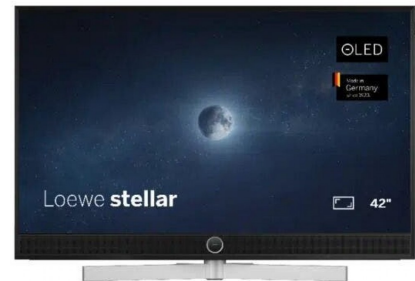

## Loewe Stellar 42 DR+ Alu black + Lava

Fabrikant: Loewe  
Model: Stellar 42 DR+ Alu black + Lava  
Beschikbaarheid: Leverbaar, 2 tot 4 werkdagen

**€3.299,00**  
Excl BTW: €2.726,45

Deze **Loewe Stellar 42 DR+ 63465M10 OLED televisie** combineert Duits vakmanschap met baanbrekende technologie, dankzij een uniek design van geborsteld aluminium en lava-verrijkt beton, een op maat gemaakt OLED-paneel met WOLED MLA META-technologie, en het innovatieve Loewe dr+ systeem voor multitasking en opnames. Geniet van een verbluffende beeldkwaliteit met HDR 10+, een intuïtief Tizen OS 8.0 voor slimme entertainmentmogelijkheden, en een geavanceerd verlichtingsconcept voor magische sfeermomenten.

### Voordelen van de Loewe Stellar 42 DR+ Alu black + Lava

- Ultra HD OLED-paneel met perfecte kleurnauwkeurigheid
- Dual channel dr+ systeem voor opnemen en multi-view
- HDMI 2.1 met 144 Hz VRR voor vloeiend gamen
- Ambachtelijk design met echte materialen
- Geïntegreerde Loewe magic.light voor dynamische verlichting

### Ultra HD OLED-paneel met perfecte kleurnauwkeurigheid

De Loewe Stellar beschikt over een op maat gemaakt WOLED MLA META-paneel dat zorgt voor uitzonderlijke helderheid en contrast. Dankzij voorafgaande fabriekskalibratie en ondersteuning voor HDR 10+ biedt deze televisie natuurgetrouwe kleuren en diepe zwarttinten, waardoor films en series tot leven komen met ongeëvenaarde details en visuele impact.

### Ambachtelijk design en magic.light

Het frame van geborsteld aluminium en het achterpaneel van lava-verrijkt beton geven de Loewe Stellar een tijdloze uitsluiting. De geïntegreerde magic.light-verlichting voegt een extra dimensie toe met aanpasbare kleuren en animaties, waardoor elke kijkessie wordt verrijkt met persoonlijke sfeer en stijl.