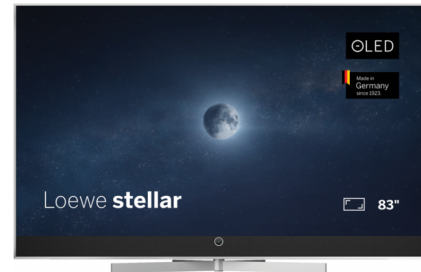

Loewe Stellar 83 DR+

Fabrikant: Loewe
Model: Stellar 83 DR+
Beschikbaarheid: Leverbaar, 2 tot 4 werkdagen

€14.999,00
Excl BTW: €12.395,87

Deze **Loewe Stellar 83 DR+ 63477S50 OLED televisie** combineert Duits vakmanschap met geavanceerde technologie voor een ongeëvenaarde kijkervaring. Het adembenemende design, volledig gemaakt in Duitsland met hoogwaardige materialen, herdefinieert wat een OLED-scherm kan zijn. Het op maat gemaakte OLED-paneel met WOLED MLA META-technologie biedt ultieme helderheid en levendige kleuren, ondersteund door HDR 10+ voor een natuurlijke filmweergave. Met een krachtig geïntegreerd Dolby Atmos-geluidssysteem van 260 watt en innovatieve lichteffecten creëert deze TV magische momenten in uw woonkamer. Dankzij de nieuwste HDMI 2.1-connectiviteit en 144 Hz VRR is hij ook perfect voor next-gen gaming.

Kenmerken van de Loewe Stellar 83 DR+

- Ultra HD OLED-paneel met WOLED MLA META-technologie voor superieure beeldkwaliteit
- Krachtig 260 watt Dolby Atmos-geluidssysteem geïntegreerd in het design
- Vier HDMI 2.1-poorten met 144 Hz VRR voor vloeiend gamen
- Dual-channel opnamesysteem met SSD-recorder voor flexibel kijken
- Tizen OS 8.0 met uitgebreide streamingapps en gaming hub

Geïntegreerd Dolby Atmos-geluid

De front-firing soundbar, verborgen achter een elegante afwerking, levert kristalheldere audio met een totaalvermogen van 260 watt. Premium drivers zorgen voor een meeslepende geluidservaring, van subtiele dialogen tot explosieve actiescènes. Het systeem is speciaal afgestemd op het grote schermformaat voor een harmonieuze audiovisuele synergie.