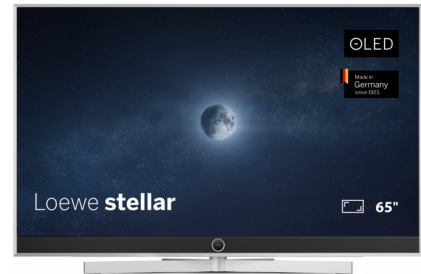

Loewe Stellar 65 DR+

Fabrikant: Loewe
Model: Stellar 65 DR+
Beschikbaarheid: Leverbaar, 2 tot 4 werkdagen

€5.999,00
Excl BTW: €4.957,85

Deze **Loewe Stellar 65 DR+ 63470B10 OLED televisie** combineert ultramoderne technologie met verfijnd design voor een ongeëvenaarde kijkervaring. Met een zelfontwikkelde OLED-module biedt deze tv diepe contrasten, levendige kleuren en een indrukwekkende helderheid. Het tweekanaals DR+-systeem met dubbele tuners en SSD-opslag maakt gelijktijdig kijken en opnemen mogelijk, terwijl vier HDMI 2.1-poorten met 144 Hz VRR gaming op het hoogste niveau ondersteunen. De geïntegreerde soundbar en Loewe magic.light creëren een meeslepende audiovisuele ervaring, terwijl het verfijnde ontwerp met premium materialen zoals massief aluminium en beton een statement maakt in elke ruimte.

Kenmerken van de Loewe Stellar 65 DR+

- Zelfontwikkelde OLED-module voor ultieme beeldkwaliteit en diepe contrasten
- Tweekanaals DR+ systeem met SSD-opslag voor multitasking en opnames
- Vier HDMI 2.1-poorten met 144 Hz VRR voor vloeiend gamen
- Geïntegreerde 80 watt soundbar voor krachtige audioweergave
- Verfijnd design met premium materialen en geavanceerde verlichting

OLED-module

De door Loewe zelf ontwikkelde OLED-module met Master Black polarisator biedt uitzonderlijke beeldprestaties met perfecte zwartwaarden en levendige kleuren. Dankzij de voorafgaande fabriekskalibratie en ondersteuning voor HDR10+ Adaptief voldoet het beeld aan de hoogste filmmakersstandaarden, waardoor films en series er natuurlijk en indrukwekkend uitzien. Het massief aluminium frame en betonnen achterkant zorgen voor stabiliteit en een uniek design.

Soundbar en magic.light

De geïntegreerde 80 watt soundbar levert krachtig geluid met heldere dialogen en diepe bassen. In combinatie met de aanpasbare Loewe magic.light creëert deze tv een sfeervolle verlichting die afstemt op je kijkervaring. Met een druk op de knop pas je de kleur en intensiteit aan voor een persoonlijke touch.