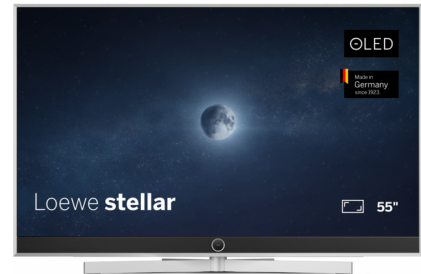

Loewe Stellar 55 DR+

Fabrikant: Loewe
Model: Stellar 55 DR+
Beschikbaarheid: Leverbaar, 2 tot 4 werkdagen

€4.299,00
Excl BTW: €3.552,89

Deze **Loewe Stellar 55 DR+** combineert ultramoderne beeldtechnologie met Duits designvakmanschap voor een ongeëvenaarde kijkervaring. Met een op maat gemaakte OLED-module levert deze tv diepe contrasten, levendige kleuren en een indrukwekkende helderheid. Het innovatieve tweekanaals DR+-systeem biedt ongekeerde opname- en multitaskingmogelijkheden, terwijl vier HDMI 2.1-poorten next-gen gaming ondersteunen met Ultra HD @ 144 Hz VRR. De geïntegreerde high-end soundbar en het verfijnde magic.light-systeem versterken zowel audiovisuele prestaties als sfeer, allemaal verpakt in een tijdloos design van massief aluminium en beton.

Voordelen van de Loewe Stellar 55 DR+

- Op maat gemaakte OLED-module voor cinematografische beeldkwaliteit
- Tweekanaals DR+ systeem met SSD voor simultane opnames
- Futureproof gaming met 4x HDMI 2.1 en 144Hz VRR
- Geïntegreerde 80W soundbar en adaptieve verlichting
- Motorized standaard en slanke muurbevestigingsopties

Zelfontwikkelde OLED-technologie

De exclusieve OLED-module wordt handmatig geassembleerd in Kronach met een Master Black polarisator voor oneindige contrasten. Dankzij het aluminium frame en betonnen achterpaneel reduceert dit ontwerp resonanties terwijl het thermisch management optimaliseert, resulterend in een stabiel beeld zonder artefacten tijdens langdurig gebruik. Voorgekalkibreerd met HDR10+ Adaptive zorgt dit voor natuurgetrouwe kleuren die voldoen aan professionele filmmakersstandaarden.

Premium audio en adaptieve verlichting

De front-firing soundbar levert 80 watt kristalheldere audio met diepe bassen dankzij zorgvuldig afgestemde drivers. Het magic.light-systeem projecteert subtiele kleuranimaties die synchroniseren met uw content of stemming, instelbaar via de afstandsbediening in 16,7 miljoen tinten voor een volledig geïmmersieve ervaring.