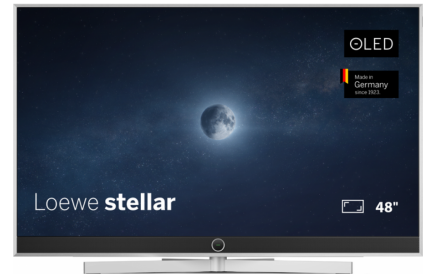

## Loewe Stellar 48 DR+

Fabrikant: Loewe  
Model: Stellar 48 DR+  
Beschikbaarheid: Leverbaar, 2 tot 4 werkdagen

**€3.799,00**  
Excl BTW: €3.139,67

Deze **Loewe Stellar 48 DR+** combineert ultramoderne technologie met verfijnd design voor een ongeëvenaarde kijkervaring. Met een op maat gemaakte OLED-module biedt deze tv een indrukwekkend contrast, diepe zwarttinten en levendige kleuren dankzij de HDR 10+ Adaptief-ondersteuning. Het tweekanaals DR+-systeem met dubbele tuners en SSD maakt gelijktijdig opnemen en kijken mogelijk, terwijl vier HDMI 2.1-poorten Ultra HD @ 144 Hz VRR ondersteunen voor vloeiend gamen. De geïntegreerde soundbar levert krachtig geluid, en het magische licht creëert een unieke sfeer. Het elegante ontwerp met hoogwaardige materialen zoals massief aluminium en beton maakt deze tv tot een blikvanger in elk interieur.

### Kenmerken van de Loewe Stellar 48 DR+

- Op maat gemaakte OLED-module voor ultieme beeldkwaliteit en natuurlijke kleuren
- Tweekanaals DR+-systeem met SSD voor flexibele opname- en kijkopties
- Vier HDMI 2.1-poorten met Ultra HD @ 144 Hz VRR voor naadloos gamen
- Geïntegreerde 80 watt soundbar voor krachtige en heldere audioweergave
- Verfijnd design met massief aluminium frame en betonnen achterkant

### Zelfgemaakte OLED-module

De Loewe Stellar 48 DR+ beschikt over een exclusieve OLED-module, ontwikkeld in Kronach voor optimale beeldprestaties. Met een Master Black-polarisator en vooraf gekalibreerde HDR 10+ Adaptief-technologie levert deze tv diepe contrasten, natuurlijke kleuren en een indrukwekkende helderheid. Het robuuste frame van massief aluminium en de betonnen achterkant zorgen voor stabiliteit en een uniek design, waardoor elke tv een eigen karakter krijgt.