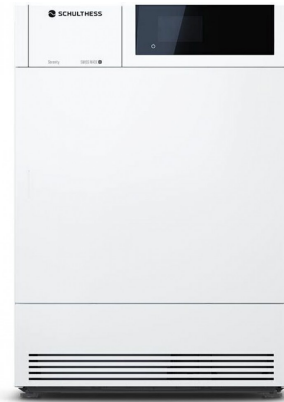

Schulthess Stellaria Snow - Wit

Fabrikant: Schulthess
Model: Stellaria Snow - Wit
Beschikbaarheid: Leverbaar, 2 tot 4 werkdagen

€2.449,00
Excl BTW: €2.023,97

Deze **Schulthess Stellaria Snow - Wit warmtepompdroger** combineert Zwitserse precisie met energiezuinige prestaties, een capaciteit van 8 kg, intelligente vochtigheidssensoren en fluisterstille werking voor een moeiteloze droogervaring. Met een zuinig energielabel B en geavanceerde programma's biedt deze droger optimale zorg voor al uw textiel, terwijl het moderne design naadloos past in elk interieur.

Voordelen van de Schulthess Stellaria Snow - Wit

- Energiezuinige warmtepomptechnologie voor lagere stroomkosten
- Precieze vochtigheidssensoren voorkomen overdroging
- Antikreukprogramma beschermt kleding tegen rimpels
- Fluisterstille werking voor gebruik op elk moment
- Intuïtief bedieningspaneel met duidelijke programma's

Fluisterstille werking en intuïtieve bediening

Dankzij geoptimaliseerde isolatie en een geluidsarm motorsysteem werkt deze droger uiterst stil, ideaal voor open woonruimtes of nachtelijk gebruik. Het overzichtelijke bedieningspaneel met heldere pictogrammen en programma-selectie maakt instellen eenvoudig, terwijl de ruime trommelopening het laden en ontladen vergemakkelijkt.