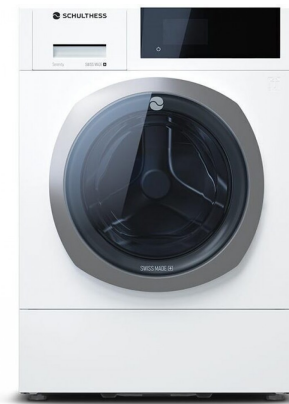

Schulthess Serenity Snow

Fabrikant: Schulthess
Model: Serenity Snow
Beschikbaarheid: Leverbaar, 2 tot 4 werkdagen

€2.199,00
Excl BTW: €1.817,36

Deze **Schulthess Serenity Snow voorlader wasmachine** combineert Zwitserse vakmanschap met geavanceerde wastechnologie voor een ongeëvenaarde reinigingservaring. Met een ruim vulgewicht van 8 kg en energieklassen A bespaart u niet alleen tijd, maar ook energie. De roestvrijstalen trommel en kuip bieden uitzonderlijke duurzaamheid, terwijl innovaties zoals CleanJet en 3D PowerCare zorgen voor een diepe reiniging bij elk programma. Dankzij de automatische deuropening en kreukbeveiliging blijft uw wasgoed fris en netjes. De stille werking, LED-verlichting en intuïtieve bediening maken elke wasbeurt moeiteloos en aangenaam.

CleanJet en 3D PowerCare technologie

De Schulthess Serenity Snow maakt gebruik van CleanJet en 3D PowerCare om een grondige reiniging te garanderen. Deze technologieën zorgen voor een krachtige waterstraal en optimale beweging van het wasgoed, waardoor zelfs hardnekkige vlekken effectief worden verwijderd. Het resultaat is een perfect schone was met minder energieverbruik.