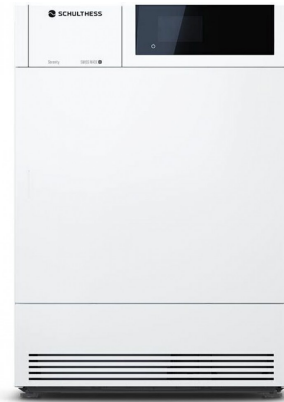

Schulthess Serenity Snow - Wit

Fabrikant: Schulthess
Model: Serenity Snow - Wit
Beschikbaarheid: Leverbaar, 2 tot 4 werkdagen

€2.699,00
Excl BTW: €2.230,58

Deze **Schulthess Serenity Snow - Wit warmtepompdroger** combineert Zwitserse vakmanschap met innovatieve technologie voor een uitzonderlijke droogervaring. Met een ruim vulgewicht van 8 kg en energieklassen B bespaart u niet alleen tijd, maar ook op uw energierekening. De geavanceerde vochtigheidssensoren zorgen voor een perfecte droging, aangepast aan elk type textiel, zodat uw kleding altijd optimaal beschermd blijft. Dankzij de fluisterstille werking en gebruiksvriendelijke bediening integreert deze droger moeiteloos in uw dagelijks leven. Het strakke, witte design past bovendien in elk interieur, terwijl de diverse programma's, zoals antikreuk en delicaat drogen, zorgen voor maximale flexibiliteit.

Voordelen van de Schulthess Serenity Snow - Wit

- Energiezuinige warmtepomptechnologie voor lagere kosten
- Precisie-droging dankzij intelligente vochtigheidssensoren
- Fluisterstille werking voor ongekend comfort
- Meerdere programma's voor elk type textiel
- Modern design dat perfect past in uw huis

Gebruiksgemak en veelzijdigheid

Met programma's zoals antikreuk, delicaat en sneldrogen biedt deze droger voor elk type textiel de perfecte instelling. Het intuïtieve bedieningspaneel maakt het instellen eenvoudig, terwijl het ruime trommelvolume van 8 kg zorgt voor minder

wasbeurten. Het elegante, witte design past naadloos in moderne huishoudens en voegt een vleugje stijl toe aan uw ruimte.

Product eigenschappen:

Fysieke kenmerken	
Energielabel	B
EAN	7612932327372
Gewicht	59.00 kg
Afmeting (HxBxD)	85.00cm x 60.00cm x 64.00cm