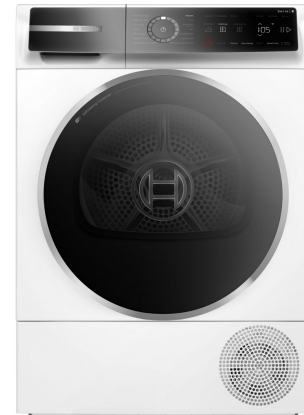

## Bosch WQB246CPNL

Fabrikant: Bosch  
Model: Bosch WQB246CPNL  
Beschikbaarheid: Leverbaar, 2 tot 4 werkdagen

**€1.279,00**  
Excl BTW: €1.057,02

Deze **Bosch WQB246CPNL warmtepompdroger** biedt uitzonderlijke zuinigheid en zorgvuldigheid voor al uw wasgoed. Dankzij de innovatieve Self Cleaning condensor geniet u van een constant laag energieverbruik zonder dat u zich zorgen hoeft te maken over pluisaanslag. De Auto Dry functie zorgt ervoor dat elk programma automatisch stopt bij de perfecte droogtegraad, terwijl Iron Assist uw kleding perfect voorbereidt om te strijken. Met de intelligente Smart Dry technologie en Home Connect integratie wordt drogen een moeiteloze en slimme ervaring.

### Self Cleaning Condensor

De geavanceerde Self Cleaning condensor spoelt zichzelf automatisch schoon om pluisaanslag te voorkomen. Dit technische hoogstandje zorgt voor een constant hoge droogprestatie en een laag energieverbruik gedurende de volledige levensduur van de droger, wat u aanzienlijke besparingen op uw energierekening oplevert.