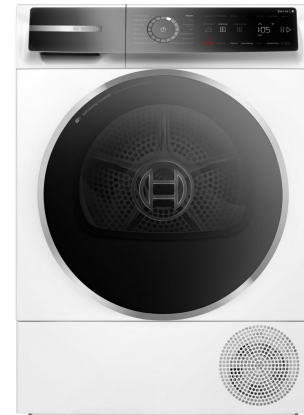

Bosch WQB246CLNL

Fabrikant: Bosch
Model: WQB246CLNL
Beschikbaarheid: Leverbaar, 2 tot 4 werkdagen

€1.099,00
Excl BTW: €908,26

Deze **Bosch WQB246CLNL warmtepompdroger** combineert uitzonderlijke droogprestaties met maximale energie-efficiëntie voor een onovertroffen gebruiksgemak. De geavanceerde warmtepomptechnologie zorgt voor een laag energieverbruik, wat direct resulteert in lagere energiekosten en een milieuvriendelijkere wasroutine. Dankzij de innovatieve zelfreinigende condenser blijft het toestel optimaal presteren zonder dat u onderhoud hoeft te plegen. Het uiterst stille Silent Dry-programma reduceert het geluidsniveau tot een fluisterstille 57 dB, ideaal voor open woonruimtes of 's nachts drogen. De intelligente AutoDry-sensoren meten continu de vochtigheid en garanderen dat elke lading precies de gewenste droogte bereikt, van strijkvochtig tot kastklaar, zodat uw kleding altijd perfect beschermd is.

Kenmerken van de Bosch WQB246CLNL

- Zelfreinigende condenser voor constante en energiezuinige prestaties.
- Iron Assist functie verwijdert kreukels met stoom voor minder strijkwerk.
- Smart Dry technologie koppelt automatisch het perfecte droogprogramma.
- AutoDry sensoren meten de vochtigheid voor een perfect droogresultaat.
- Zeer stil Silent Dry-programma met een geluidsniveau van slechts 57 dB.