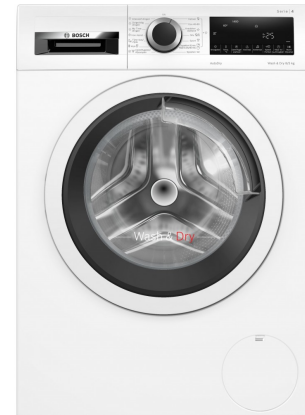

## Bosch WNA13400NL

Fabrikant: Bosch  
Model: WNA13400NL  
Beschikbaarheid: Leverbaar, 2 tot 4 werkdagen

**€846,00**  
Excl BTW: €699,17

Deze **Bosch WNA13400NL was-droogcombinatie** combineert uitgebreide was- en droogfunctionaliteiten in één ruimtebesparend apparaat, ideaal voor compacte huishoudens. Met een ruime wascapaciteit van 8 kilogram en een energiezuinige E-label classificatie biedt dit model uitstekende prestaties voor uw dagelijkse wasbehoeften. De krachtige centrifugesnelheid van 1400 toeren per minuut zorgt voor aanzienlijk minder restvocht in uw textiel, wat het daaropvolgende droogproces efficiënter maakt. Dankzij de geavanceerde SpeedPerfect-technologie geniet u van versnelde wascycli zonder in te leveren op de reinigingskwaliteit, perfect voor wanneer u snel schone kleding nodig heeft. De innovatieve EcoSilence Drive motor garandeert een opmerkelijk stil werkomgeving en een langere levensduur, terwijl het speciale 60-minuten programma uw was volledig wast en droogt in slechts één uur tijd.

### Kenmerken van de Bosch WNA13400NL

- Een wascapaciteit van 8 kg is perfect voor gezinnen.
- De 1400 toeren centrifugesnelheid verwijdert veel vocht.
- EcoSilence Drive motor voor stille en duurzame prestaties.
- SpeedPerfect technologie voor snelle en grondige wasbeurten.
- Was en droog je kleding in slechts 60 minuten.

### 1400 toeren centrifugeren en 5 kg droogcapaciteit

De krachtige centrifugesnelheid van 1400 toeren per minuut perst een grote hoeveelheid water uit uw wasgoed, wat het latere droogproces aanzienlijk verkort. Het is belangrijk om te weten dat de droogcapaciteit 5 kg bedraagt, wat betekent dat u voor optimale droogresultaten grotere wasladingen mogelijk in delen moet drogen voor de beste luchtcirculatie en efficiëntie.