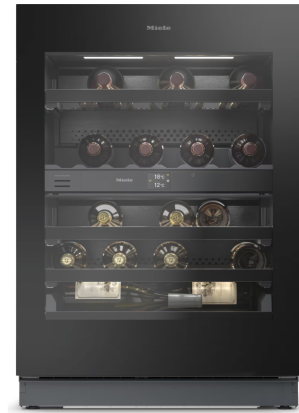

## Miele KWTUS 7196 E OBSW

Fabrikant: Miele  
Model: KWTUS7196E OBSW  
Beschikbaarheid: Leverbaar, 2 tot 4 werkdagen

**€4.099,00**  
Excl BTW: €3.387,60

Deze **Miele KWTUS 7196 E OBSW inbouw wijnkast** combineert geavanceerde wijnbewaring met innovatieve technologie, waaronder push2open-bediening, twee onafhankelijke temperatuurzones, actieve vochtregeling via activeHumidity, energiezuinige dynaCool-koeling en slimme bediening via FreshTouch en Miele@Home voor ultiem gebruiksgemak.

### Voordelen van de Miele KWTUS 7196 E OBSW

- Push2open-systeem voor naadloze toegang zonder handgrepen
- Twee aparte klimaatzones voor optimale wijnbewaring
- ActiveHumidity behoudt ideale luchtvochtigheid voor kurken
- DynaCool zorgt voor stabiele temperatuur met laag energieverbruik
- Flexibele roosterindeling voor 38 bordeauxflessen

### DynaCool en flexibele opslag

De energiezuinige dynaCool-koeling werkt met variabele snelheid voor constante temperatuur zonder schommelingen. De 4 vaste en 3 flexiFrame-roosters bieden ruimte voor 38 bordeauxflessen, met aanpasbare indelingen voor verschillende flesformaten. De traploos dimbare LED-verlichting completeert de functionaliteit met sfeervolle én praktische verlichting.