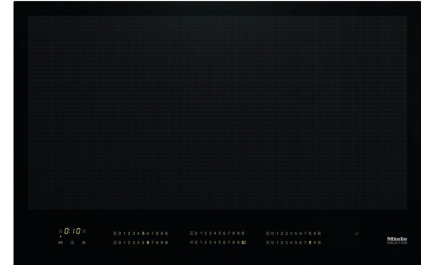

Miele KM 7678 FL

Fabrikant: Miele
Model: KM7678FL
Beschikbaarheid: Leverbaar, 2 tot 4 werkdagen

€2.879,00
Excl BTW: €2.379,34

Deze **Miele KM 7678 FL inductie kookplaat** combineert innovatieve technologie met gebruiksgemak voor een ultieme kookervaring. Met zes kookzones en de slimme SmartSelect-functie schakelt u moeiteloos tussen pannen en instellingen. De Booster- en TwinBooster-functies zorgen voor snelle opwarming, terwijl permanente panherkenning en automatische grootte-aanpassing veiligheid en efficiëntie garanderen. Dankzij de Stop&Go-functie en restwarmte-indicator behoudt u volledige controle, terwijl de aankookautomaat en Con@ctivity-functie het koken nog slimmer maken.

Voordelen van de Miele KM 7678 FL

- Zes kookzones voor maximale flexibiliteit bij het koken
- SmartSelect voor intuïtieve bediening en snelle instellingen
- Booster- en TwinBooster-functies voor ultrakrachtige prestaties
- Automatische panherkenning en grootte-aanpassing voor veiligheid
- Stop&Go-functie en restwarmte-indicator voor precisie

SmartSelect en automatische panherkenning

De SmartSelect-functie van de Miele KM 7678 FL herkent direct welke pan u plaatst en past de instellingen automatisch aan. Dit bespaart tijd en voorkomt fouten, terwijl de permanente panherkenning zorgt voor een stabiele energieafgifte. Zo kookt u altijd met de juiste temperatuur, zonder gedoe.

Stop&Go en restwarmte-indicator

De Stop&Go-functie onderbreekt het koken tijdelijk zonder instellingen te verliezen, terwijl de restwarmte-indicator visueel aangeeft wanneer een zone veilig is om aan te raken. Dit verhoogt zowel het gebruiksgemak als de veiligheid tijdens het koken.