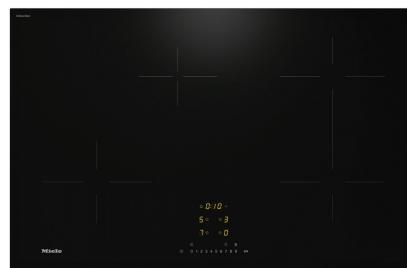

Miele KM 7373 FL

Fabrikant: Miele
Model: KM7373FL
Beschikbaarheid: Leverbaar, 2 tot 4 werkdagen

€1.299,00
Excl BTW: €1.073,55

Deze **Miele KM 7373 FL inductie kookplaat** combineert innovatieve technologie met gebruiksgemak, dankzij de flexibele kookzones, warmhoudfunctie, automatische temperatuurregeling en boostfunctie voor snelle verhitting. Met een breedte van 80 centimeter biedt deze kookplaat ruimte voor alle kookbehoeften, terwijl de slimme veiligheidsfuncties zorgen voor een zorgeloze kookervaring.

Voordelen van de Miele KM 7373 FL

- Flexibele kookzones voor optimale ruimtebenutting
- Warmhoudfunctie houdt maaltijden perfect op temperatuur
- Automatische temperatuurregeling voorkomt overkoken
- Boostfunctie voor snel en krachtig koken
- Automatische uitschakeling voor energiebesparing en veiligheid

Flexibele kookzones

De Miele KM 7373 FL maakt het mogelijk om twee kookzones te combineren tot één grote zone, ideaal voor grillplaten of grote pannen. Dankzij de 80 centimeter brede kookplaat heb je altijd voldoende ruimte, ongeacht de panmaat. Dit zorgt voor een efficiënte en flexibele kookervaring, perfect voor zowel dagelijks gebruik als uitgebreide maaltijden.