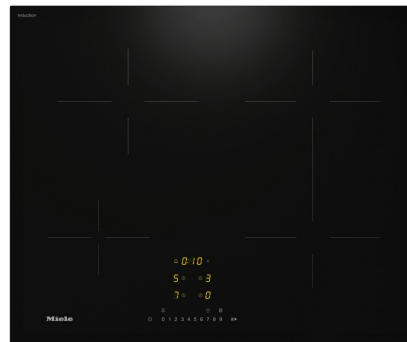

## Miele KM 7363 FL

Fabrikant: Miele  
Model: KM7363FL  
Beschikbaarheid: Leverbaar, 2 tot 4 werkdagen

**€1.149,00**  
Excl BTW: €949,59

Deze **Miele KM 7363 FL inductie kookplaat** combineert innovatieve technologie met een elegant design voor een superieure kookervaring. Met vier kookzones, waaronder een flexibel Flex-kookgedeelte, biedt deze inductieplaat optimale ruimte voor zowel grote pannen als meerdere gerechten tegelijk. De intelligente ComfortSelect-functie stelt je in staat om via een eenvoudige getallenreeks snel de perfecte temperatuur in te stellen. Dankzij de automatische Con@ctivity communiceert de kookplaat naadloos met je afzuigkap voor een rookvrije keuken. Met een breedte van 620 mm past deze kookplaat perfect in elk modern keukenontwerp, of je hem nu geïntegreerd of los wilt plaatsen.

### Voordelen van de Miele KM 7363 FL

- Flexibel kookgedeelte voor grote pannen
- Slimme bediening via ComfortSelect
- Automatische afstemming met afzuigkap
- Moderne smart-besturing voor precisie
- Strak design van 620 mm breed

### Flexibel kookgedeelte voor grote pannen

De Miele KM 7363 FL beschikt over een innovatief Flex-kookgedeelte dat zich automatisch aanpast aan de grootte van je pan. Deze intelligente zone detecteert de vorm van je kookgerei en verdeelt de warmte gelijkmatig, waardoor je efficiënt kunt werken met zowel grote stoofpotten als meerdere kleine pannen. Dankzij deze flexibiliteit hoef je nooit meer te kiezen tussen ruimte of precisie tijdens het koken.

### Strak design van 620 mm breed

Met zijn slanke 620 mm breedte integreert deze inductiekookplaat moeiteloos in elk keukenontwerp. Het minimalistische glasoppervlak is niet alleen stijlvol maar ook eenvoudig schoon te houden. Of je nu kiest voor inbouw of oppervlakkige plaatsing, de Miele KM 7363 FL voegt direct een moderne uitstraling toe aan je keuken.