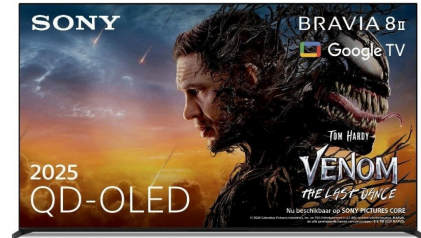

## Sony K65XR8M25B-CEI

Fabrikant: Sony  
Model: BRAVIA 8 II K-65XR8M25BP (2025)  
Beschikbaarheid: Leverbaar, 2 tot 4 werkdagen

**€2.899,00**  
Excl BTW: €2.395,87

Deze **Sony K65XR8M25B-CEI** is een hoogwaardige 4K QD-OLED televisie die beeldkwaliteit, geluid en slimme functies op een unieke manier combineert. Met de geavanceerde QD-OLED-technologie geniet je van levendige kleuren, diepe contrasten en een ongeëvenaarde helderheid. De krachtige AI XR-processor analyseert en optimaliseert elke scène in realtime voor een levensechte weergave. Dankzij Acoustic Surface Audio+ komt het geluid rechtstreeks uit het scherm, wat zorgt voor een perfecte synchronisatie tussen beeld en audio. Bovendien biedt Google TV toegang tot duizenden apps en content, terwijl ondersteuning voor Dolby Vision en IMAX Enhanced je bioscoopervaring thuis brengt. Of je nu films kijkt, series binget of games speelt, deze tv levert een meeslepende ervaring.

### Voordelen van de Sony K65XR8M25B-CEI

- QD-OLED-scherm met brede kleurweergave en diepe zwarttinten
- AI XR-processor voor realtime beeldoptimalisatie
- Acoustic Surface Audio+ voor geluid uit het scherm
- Google TV met spraakbediening en duizenden apps
- Ondersteuning voor Dolby Vision en IMAX Enhanced

### Revolutionair QD-OLED-scherm

De Sony K65XR8M25B-CEI maakt gebruik van geavanceerde QD-OLED-technologie, waardoor je kunt genieten van een breder kleurbereik en perfecte zwartniveaus. Deze combinatie zorgt voor een ongeëvenaard contrast en helderheid, waardoor elke film, serie of game tot leven komt. Ideaal voor wie op zoek is naar een ultieme kijkervaring met filmische precisie.