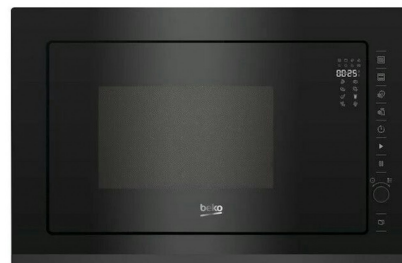

## Beko BMGB2533DX

Fabrikant: Beko  
Model: BMGB2533DX  
Beschikbaarheid: Leverbaar, 2 tot 4 werkdagen

**€450,00**  
Excl BTW: €371,90

De **Beko BMGB2533DX inbouw combi-magnetron** combineert stijl en functionaliteit in één compact apparaat. Dankzij de ruime inhoud en veelzijdige functies is deze magnetron met grill een uitstekende keuze voor wie efficiënt wil koken of opwarmen. Het moderne dark inox design past perfect in elke keuken.

### Belangrijke eigenschappen van de Beko BMGB2533DX

- Ruime oveninhoud van 25 liter voor diverse bereidingen
- 9 verschillende kookfuncties, waaronder grill en ontdooien
- Krachtige magnetronfunctie met 900 watt vermogen
- Compacte inbouwmaat van 38 cm nishoogte, ideaal voor kleinere keukens

### Veelzijdigheid in de keuken

Met zijn combinatie van magnetron en grill biedt de Beko BMGB2533DX maximale flexibiliteit. Of je nu snel iets wilt opwarmen, een gerecht wilt gratineren of vlees wilt grillen – de 9 automatische functies zorgen voor een perfecte bereiding, afgestemd op jouw behoeften.

### Stijlvol en ruimtebesparend

Deze combi-magnetron is ontworpen voor inbouw in een nishoogte van slechts 38 cm, waardoor hij perfect past in kleinere keukens of als onderdeel van een compacte keukenopstelling. Het dark inox front geeft een moderne en luxe uitstraling, terwijl de bediening intuïtief en overzichtelijk blijft.