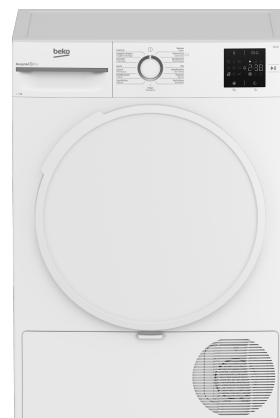

Beko BM3T3722W

Fabrikant: Beko
Model: BM3T3722W
Beschikbaarheid: Leverbaar, 2 tot 4 werkdagen

€429,00
Excl BTW: €354,55

De **Beko BM3T3722W warmtepompdroger** droogt jouw kleding op een energiezuinige en kledingvriendelijke manier. Met een capaciteit van 7 kg is deze droger ideaal voor middelgrote huishoudens en zorgt hij dankzij slimme technologieën voor een zorgvuldige behandeling van je favoriete kledingstukken.

Belangrijke kenmerken van de Beko BM3T3722W

- EcoGentle™-technologie behoudt kleuren en verlaagt energieverbruik
- AquaWave®-trommel voor zachte en efficiënte droging
- Binnenverlichting voor beter zicht op je wasgoed
- Wisselende draairichting voorkomt kreuken en klitten

Efficiënt en praktisch in gebruik

Met functies zoals een verwisselbare draairichting van de trommel, een handige binnenverlichting en een afvoerslang voor condenswater, biedt deze warmtepompdroger comfort en gebruiksgemak. Bovendien zorgt het lage geluidsniveau van 64 dB voor een stille werking in huis.

Product eigenschappen:

Fysieke kenmerken	
Energielabel	A+
EAN	8690842722622
Gewicht	39.50 kg
Afmeting (HxBxD)	84.60cm x 59.80cm x 54.50cm

Specificaties:

Belangrijkste specificaties	
Type	Warmtepompdroger
Vulgewicht	7 kg
Geluidsniveau	Zeer stil - 64 dB
Binnenverlichting	Ja
Uitgestelde start	Ja
Algemeen	
Plaatsing apparaat	Vrijstaand
Type wasdroger	Warmtepompdroger
Comfort en ergonomie	
Indicatie Filter verwisselen	Nee
Indicator condensbak vol	Ja
Binnenverlichting	Ja
Resttijdindicatie	Ja
Indicator pluizenfilter reinigen	Ja
Zelfreinigende condensor	Nee
Bediening	
Bedieningswijze	Draaiknoppen en tiptoetsbediening
Type display	LCD
Aansluitingen	
Aansluitspanning	230-240 V
Frequentie	50 Hz
Technisch	
Positie deurscharnieren	Rechts
Design	
Accentkleur	Wit