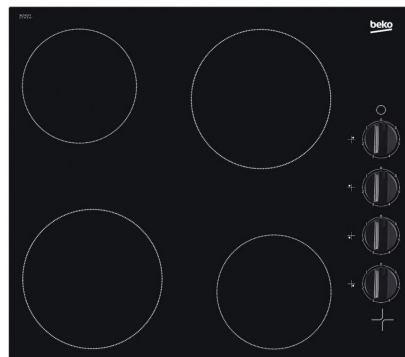

Beko HIC64100

Fabrikant: Beko
Model: HIC64100
Beschikbaarheid: Leverbaar, 2 tot 4 werkdagen

€240,00
Excl BTW: €198,35

Met de **Beko HIC 64100 elektrische inbouwcookplaat** zet je moeiteloos smakelijke maaltijden op tafel. Deze stijlvolle kookplaat met glazen oppervlak biedt betrouwbare prestaties en is ideaal voor elke moderne keuken dankzij de praktische bediening en efficiënte warmteverdeling.

Belangrijke kenmerken van de Beko HIC 64100

- Vier keramische kookzones voor gelijktijdig koken
- Duidelijke restwarmte-indicatie per zone voor extra veiligheid
- Zijwaartse knopbediening voor gemakkelijke toegang
- Controlelampje voor netspanning geeft duidelijk aan of de kookplaat actief is

Krachtige en flexibele kookzones

De Beko HIC 64100 is uitgerust met vier keramische zones, elk met een eigen formaat en vermogen, zodat je voor elk gerecht de juiste kookzone kunt gebruiken. De grote zones aan de voor- en achterzijde links en rechts leveren tot 1700W, terwijl de kleinere zones ideaal zijn voor lichtere bereidingen.

Product eigenschappen:

Fysieke kenmerken	
Energielabel	
EAN	8690842756108
Gewicht	8.00 kg
Afmeting (HxBxD)	4.50cm x 58.00cm x 51.00cm

Specificaties:

Belangrijkste specificaties	
Kookplaat	Keramisch
Kookzones	4
Elektra aansluiting	2 fasen
Nisbreedte	560 mm
Nisdiepte	490 mm
Algemeen	
Bediening via app	Nee
Plaatsing apparaat	Inbouw
Uitvoering kookplaat	Keramisch
Soort bediening	Draaiknoppen
Soort kookplaat	Keramisch
Eigenschappen	
Materiaal kookplaat	Keramisch glas
Bediening	
Positie bedieningspaneel	Rechts
Soort bediening kookplaat	Draaiknoppen
Aansluitingen	
Aansluiting op aantal fasen	2
Aansluitwaarde	5800 W
Design	
Basiskleur	Zwart
Commerciële kleurnaam	Zwart
Specificaties	
Aantal kookzones	4
Flexinductie	Nee