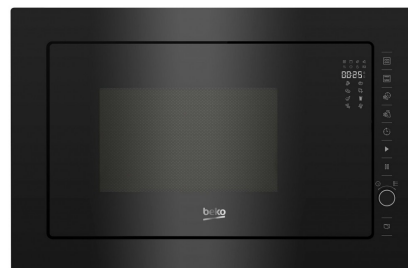

Beko BMGB25333BG

Fabrikant: Beko
Model: BBCM17400B
Beschikbaarheid: Leverbaar, 2 tot 4 werkdagen

€420,00
Excl BTW: €347,11

De **Beko BMGB25333BG** is een inbouw magnetron met een inhoud van 25 liter. De inbouw magnetron van Beko heeft een nisbreedte van 45 cm. Met een vermogen van 900W kun je met de Beko BMGB25333BG eenvoudig je maaltijden opwarmen.

Kenmerken van de Beko BMGB25333BG

- Grillfunctie: geeft een krokant laagje aan het vlees
- Binnenverlichting: altijd zicht op de binnenkant van de magnetron
- Met een maximaal vermogen van 900W warmt de inbouw magnetron van Beko super snel je maaltijd op.
- Deze inbouw magnetron van het merk Beko heeft een inhoud van 25 liter: ideaal voor huishoudens van 3-4 personen.

Grillfunctie

De grillfunctie van de magnetron kan gebruikt worden om te grillen, maar ook om te ontdooien. De grillfunctie zorgt voor een krokant laagje op het gerecht.

Binnenverlichting

Verlichting in de magnetron is fijn om het gerecht in de gaten te kunnen houden. Zo houd je goed zicht op wat er in de magnetron gebeurt.

Bediening	
Bedieningswijze	Draaiknop en tiptoetsbediening
Aansluitingen	
Aansluitspanning	220-240 V
Aansluitstekker meegeleverd	Ja
Frequentie	50 Hz
Aansluitwaarde	1450 W
Design	
Basiskleur	Zwart
Commerciële kleurnaam	Zwart
Specificaties	
Klok	Ja
Maximale grillvermogen	1000 W
Timer	Ja
Type deur	Draaideur links
Draaiplateau	32
Maximale magnetronvermogen	900 W
Afmetingen en gewicht	
Commerciële hoogte	38 cm
Toebehoren en accessoires	
Telescopische geleiderail	Nee