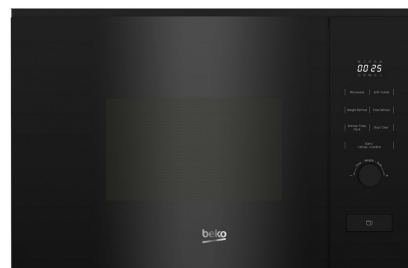

## Beko BMGB20212B

Fabrikant: Beko  
Model: BBCM17400B  
Beschikbaarheid: Leverbaar, 2 tot 4 werkdagen

**€290,00**  
Excl BTW: €239,67

De **Beko BMGB20212B** is een inbouw magnetron met een inhoud van 20 liter. De inbouw magnetron van Beko heeft een nisbreedte van 30 cm. Met een vermogen van 800W kun je met de Beko BMGB20212B eenvoudig je maaltijden opwarmen.

### Kenmerken van de Beko BMGB20212B

- Grillfunctie: geeft een krokant laagje aan het vlees
- Binnenverlichting: altijd zicht op de binnenkant van de magnetron

### Binnenverlichting

Door de verlichting aan de binnenkant kun je zien wat er in de magnetron gebeurt. Je kan bijvoorbeeld in de gaten houden hoe het gerecht tijdens de bereiding gaart.

<b>Aansluitingen</b>	
Aansluitspanning	220-240 V
Aansluitstekker meegeleverd	Ja
Frequentie	50 Hz
Aansluitwaarde	1450 W
<b>Design</b>	
Basiskleur	Zwart
<b>Specificaties</b>	
Klok	Ja
Maximale grillvermogen	1000 W
Type deur	Draaideur links
Draaiplateau	32
Maximale magnetronvermogen	800 W
Lamptype	Halogeen
<b>Afmetingen en gewicht</b>	
Commerciële hoogte	38 cm
<b>Toebehoren en accessoires</b>	
Telescopische geleiderail	Nee