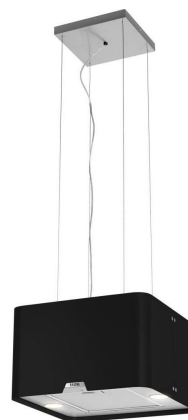

Etna RA345ZWA

Fabrikant: Etna
Model: RA345ZWA
Beschikbaarheid: Leverbaar, 2 tot 4 werkdagen

€599,00
Excl BTW: €495,04

De **Etna RA345ZWA retro afzuigkap** is een stijlvolle en praktische oplossing voor elke keuken. Dankzij het vrijhangende ontwerp en het gebruik van een koolstoffilter heb je geen afvoer naar buiten nodig, waardoor je deze afzuigkap flexibel kunt plaatsen – bij voorkeur boven je kookplaat.

Kenmerken van de Etna RA345ZWA

- Vrijhangend retrodesign in zwart als opvallend stijlaccent
- Recirculatiesysteem met koolstoffilter – geen afvoerkanaal nodig
- Magnetische afstandsbediening die je eenvoudig aan de afzuigkap bevestigt
- Maximale afzuigcapaciteit van 480 m³/h voor krachtige werking
- Geluidniveau van maximaal 65 dB(A) voor een relatief stille werking

Flexibel en functioneel

Deze retro afzuigkap is ideaal voor keukens zonder luchtafvoermogelijkheid. Dankzij het recirculatiesysteem met koolstoffilter worden kookgeuren effectief gefilterd en blijft de lucht fris. De afzuigkap is 450 mm breed en eenvoudig te monteren, zelfs als er geen afvoer naar buiten beschikbaar is.

Stijlvol met slimme bediening

De combinatie van retro-uitstraling en moderne functies maakt deze afzuigkap een echte eyecatcher. De meegeleverde afstandsbediening is magnetisch en kan direct aan de afzuigkap worden bevestigd, zodat je hem altijd binnen handbereik hebt. Een slimme toevoeging aan een keuken met karakter.