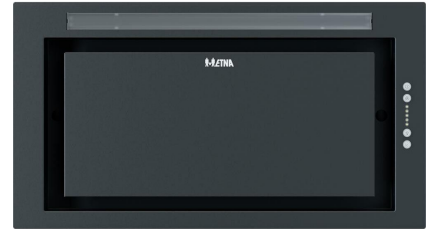

Etna AI752ZT

Fabrikant: Etna
Model: AI752ZT
Beschikbaarheid: Leverbaar, 2 tot 4 werkdagen

€389,00
Excl BTW: €321,49

De **Etna AI752ZT inbouw afzuigkap** heeft een breedte van 52 cm en een maximale afzuigcapaciteit van 650 m³ / uur. Als je het uitzicht op een afzuigkap storend vindt, kun je hem in laten bouwen in de keukenkastjes boven het keukenwerkblad. Zo zie je er bijna niets meer van. Een inbouw afzuigkap is ook de perfecte oplossing in een houten koof of een gestucte schouw. Voor persoonlijk advies, neem contact op met !

Kenmerken van de Etna AI752ZT

- Elektronische tiptoetsen: voor makkelijke, lichte bediening zonder knoppen
- LED-verlichting: energiezuinige, duurzame verlichting van de kookplaat
- Filteraanduiding: geeft aan wanneer je de filters moet reinigen
- Aluminium vetfilter: duurzame filter die vet uit de kookdampen filtert

Elektronische tiptoetsen

De bediening van de afzuigkap werkt door middel van elektronische tiptoetsen. Met de tiptoetsen pas je snel de instellingen van de afzuigkap aan.

LED-verlichting

Aan de onderkant van de afzuigkap zitten een aantal LED-lampjes. Deze zorgen voor een helder licht op de kookplaat. Zo heb je een beter zicht tijdens het koken.