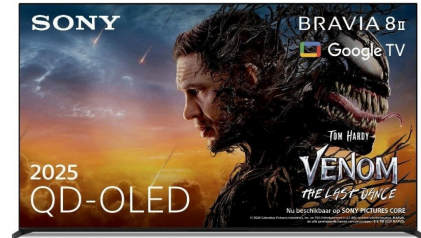

## Sony K65XR8M25B-CEI

Fabrikant: Sony  
Model: BRAVIA 8 II K-65XR8M25BP (2025)  
Beschikbaarheid: Leverbaar, 2 tot 4 werkdagen

**€2.799,00**  
Excl BTW: €2.313,22

Deze **Sony K65XR8M25B-CEI** is een hoogwaardige 4K QD-OLED televisie die beeldkwaliteit, geluid en slimme functies op een unieke manier combineert. Met de geavanceerde QD-OLED-technologie geniet je van levendige kleuren, diepe contrasten en een ongeëvenaarde helderheid. De krachtige AI XR-processor analyseert en optimaliseert elke scène in realtime voor een levensechte weergave. Dankzij Acoustic Surface Audio+ komt het geluid rechtstreeks uit het scherm, wat zorgt voor een perfecte synchronisatie tussen beeld en audio. Bovendien biedt Google TV toegang tot duizenden apps en content, terwijl ondersteuning voor Dolby Vision en IMAX Enhanced je bioscoopervaring thuis brengt. Of je nu films kijkt, series binget of games speelt, deze tv levert een meeslepende ervaring.

### Voordelen van de Sony K65XR8M25B-CEI

- QD-OLED-scherm met brede kleurweergave en diepe zwarttinten
- AI XR-processor voor realtime beeldoptimalisatie
- Acoustic Surface Audio+ voor geluid uit het scherm
- Google TV met spraakbediening en duizenden apps
- Ondersteuning voor Dolby Vision en IMAX Enhanced

### Revolutionair QD-OLED-scherm

De Sony K65XR8M25B-CEI maakt gebruik van geavanceerde QD-OLED-technologie, waardoor je kunt genieten van een breder kleurbereik en perfecte zwartniveaus. Deze combinatie zorgt voor een ongeëvenaard contrast en helderheid, waardoor elke film, serie of game tot leven komt. Ideaal voor wie op zoek is naar een ultieme kijkervaring met filmische precisie.