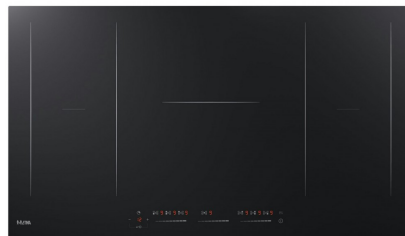

Etna KIF590ZT

Fabrikant: Etna
Model: KIF590ZT
Beschikbaarheid: Leverbaar, 2 tot 4 werkdagen

€799,00
Excl BTW: €660,33

De **Etna KIF590ZT** inductie kookplaat heeft de beschikking over 5 kookzones. Omdat deze inductie kookplaat ingebouwd dient te worden, is het belangrijk om goed op de nismaten te letten. Bij twijfel, informeer dan bij {fragment config_name}!

Kenmerken van de Etna KIF590ZT

- FlexInductie zone: eindeloze mogelijkheden voor het indelen van de kookplaat
- Boostfunctie: geeft een kookzone tijdelijk extra vermogen om sneller te koken
- Eenvoudig de temperatuur aanpassen met de schuifbediening

FlexInductie zone

Met de Flexinductie zone creëer je een grote kookzone waarop je braadsledes en grote pannen kwijt kunt. FlexInductie past de afmetingen automatisch aan op het kookgerei.

Boostfunctie en schuifbediening