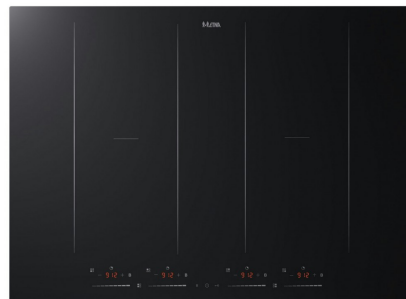

## Etna KIF572ZT

Fabrikant: Etna  
Model: KIF572ZT  
Beschikbaarheid: Leverbaar, 2 tot 4 werkdagen

**€479,00**  
Excl BTW: €395,87

De **Etna KIF572ZT** inductie kookplaat heeft de beschikking over 4 kookzones. Omdat deze inductie kookplaat ingebouwd dient te worden, is het belangrijk om goed op de nismaten te letten. Bij twijfel, informeer dan bij {fragment config\_name}!

### Kenmerken van de Etna KIF572ZT

- Bridge functie: koppel twee kookzones aan elkaar, voor koken met grotere pannen
- Boostfunctie: geeft een kookzone tijdelijk extra vermogen om sneller te koken
- Eenvoudig de temperatuur aanpassen met de schuifbediening

### Boostfunctie en Bridge functie

Om snel een pan water aan de kook te krijgen is er de boostfunctie. Hiermee geef je een kookzone tijdelijk extra vermogen. Met de bridge functie kun je twee kookzones aan elkaar koppelen. Deze grote kookzone is met een knop te bedienen. De bridge functie is ideaal als je een pan hebt die te groot is voor een kookzone.