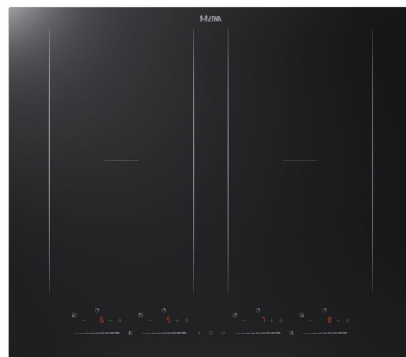

Etna KIF5462ZT

Fabrikant: Etna
Model: KIF5462ZT
Beschikbaarheid: Leverbaar, 2 tot 4 werkdagen

€459,00
Excl BTW: €379,34

Met de **Etna KIF5462ZT inductiekookplaat** breng je geavanceerde kooktechnologie en gebruiksgemak naar jouw keuken. Deze compacte, maar krachtige kookplaat is perfect voor elke thuishok die wil genieten van professionele kookresultaten.

Kenmerken van de Etna KIF5462ZT

- Krachtige prestaties: Vier krachtige octavormige kookzones met elk 3300 watt, perfect voor snelle en gelijkmatige verwarming.
- Flexibele kookopties: Koppelbare zones aan zowel de linker- als rechterzijde voor extra groot kookoppervlak, ideaal voor grotere pannen of speciale gerechten.
- Gebruiksvriendelijke sliderbediening: Directe controle over elke zone zonder voorafgaande selectie, voor snel en efficiënt koken.
- Innovatieve functies: Met warmhoudfunctie om gerechten op de perfecte temperatuur te houden en een pauzefunctie voor maximale controle tijdens het koken.