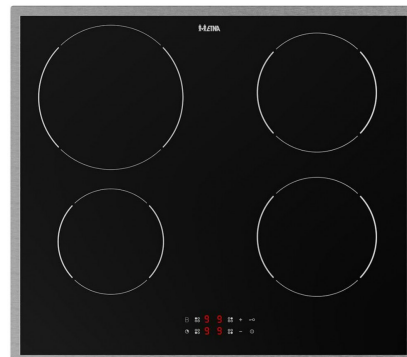

## Etna KI2160RVS

Fabrikant: Etna  
Model: KI2160RVS  
Beschikbaarheid: Leverbaar, 2 tot 4 werkdagen

**€379,00**  
Excl BTW: €313,22

De **Etna KI2160RVS** inductie kookplaat is 59 cm breed en heeft 4 kookzones. Met deze inductie kookplaat kan je het gemak van elektrisch koken ervaren. De KI2160RVS heeft namelijk 10 kookstanden zodat je rustig kunt sudderen, of juist snel kan verhitten. De RVS sierlijst geeft een chique uitstraling en beschermt de glasplaat tegen stoten. Inductie koken is erg veilig. De kookplaat is voorzien van panherkenning, kinderslot, kookduurbegrenzing en indicatie van de restwarmte. Met deze indicatie kan je direct zien of een kookzone na het koken nog warm is.

De kookplaat moet worden aangesloten op 2 fasen. Gemakkelijk bij deze kookplaat is dat die geleverd wordt met het snoer eraan. Aan deze 5-aderige kabel kan de Perilex stekker gemaakt worden (1400mm). Het is een instapmodel, maar wel één met gemak voor jou! Per zone kun je de 'boostfunctie' inschakelen voor extra snelheid. Met de ingebouwde timer per zone kook je de perfecte eitjes en laat je nooit meer wat aanbranden. Last but not least: met de extra krachtige 21 cm zone met 2600W breng je extra snel een grote pan water aan de kook of heb je ruimte voor je grote hapjespan. De kookplaat heeft de volgende afmetingen: 59,2 x 52,2 mm en de volgende inbouwmaten: 56 x 560 x 490 mm.

### Kenmerken van de Etna KI2160RVS

- 4 kookzones met boostfunctie
- Timerfunctie per zone
- Centrale tiptoetsbediening en centrale aan/uit bediening