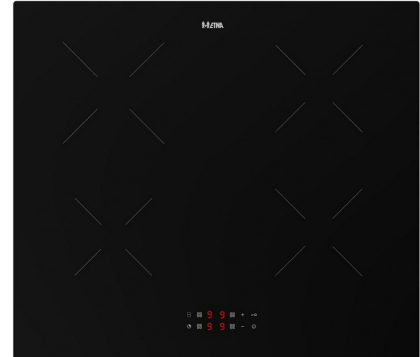

## Etna KI1160ZT

Fabrikant: Etna  
Model: KI1160ZT  
Beschikbaarheid: Leverbaar, 2 tot 4 werkdagen

**€269,00**  
Excl BTW: €222,31

De **Etna KI1160ZT** inductiekookplaat is 59 cm breed en heeft 4 kookzones. Het is dé instap inductie kookplaat om het gemak van elektrisch koken te ervaren. De KI1160ZT heeft namelijk 10 kookstanden zodat je rustig kunt sudderen, of juist snel kan verhitten. Dankzij het Virtual Pan Support Design kun je precies zien waar je de pan moet plaatsen, zodat je optimaal gebruik kunt maken van het vermogen van de zone. Inductie koken is erg veilig.

De kookplaat is voorzien van panherkenning, kinderslot, kookduurbegrenzing en indicatie van de restwarmte. Met deze indicatie kan je direct zien of een kookzone na het koken nog warm is. De kookplaat moet worden aangesloten op 2 fasen. Gemakkelijk bij deze kookplaat is dat die geleverd wordt met het snoer eraan. Aan deze 5-aderige kabel kan de Perilex stekker gemaakt worden (1400mm). Het is een instapmodel, maar wel één met gemak voor jou! Per zone kun je de 'boostfunctie' inschakelen voor extra snelheid. Met de ingebouwde timer per zone kook je de perfecte eitjes en laat je nooit meer wat aanbranden. Last but not least: met de extra krachtige 21 cm zone met 2600W breng je extra snel een grote pan water aan de kook of heb je ruimte voor je grote hapjespan. De kookplaat heeft de volgende afmetingen: 59 x 52 mm en de volgende inbouwmaten: 65 x 560 x 490 mm.

### Kenmerken van de Etna KI1160ZT

- 4 kookzones met boostfunctie
- Timerfunctie per zone
- Centrale tiptoetsbediening en centrale aan/uit bediening