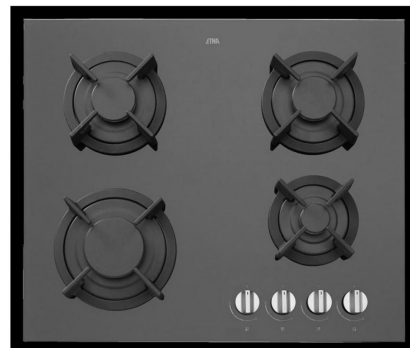

Etna KGG860ZTA

Fabrikant: Etna
Model: KGG860ZTA
Beschikbaarheid: Leverbaar, 2 tot 4 werkdagen

€317,00
Excl BTW: €261,98

Met de **Etna KGG860ZTA** gaskookplaat maak jij koken leuk en gemakkelijk. Deze kookplaat is ontworpen om jou te helpen heerlijke maaltijden te bereiden, elke keer weer.

Kenmerken van de Etna KGG860ZTA

- Vier krachtige pitten om al je favoriete gerechten te koken, met de draaiknoppen handig aan de voorkant voor eenvoudige bediening.
- Gietijzeren pannendragers voor een stevige ondersteuning en een prachtige uitstraling in jouw keuken.
- Makkelijk schoon te maken dankzij de vaatwasserbestendige pannendragers, waardoor je minder tijd kwijt bent aan opruimen.

Ontdek het gemak van de Etna KGG860ZTA

Met deze gaskookplaat wordt koken een plezierige ervaring. Geniet van de eenvoudige bediening, het mooie design en het gemak van schoonmaken na het koken.

Kook jouw favoriete gerechten met gemak

Laat je creativiteit de vrije loop en bereid de lekkerste maaltijden voor jezelf, je familie en je vrienden met de Etna KGG860ZTA gaskookplaat. Koken was nog nooit zo leuk en eenvoudig!

Product eigenschappen: