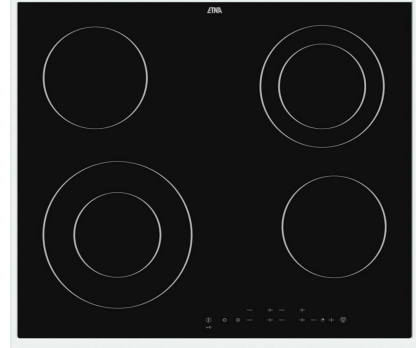

Etna KC360RVS

Fabrikant: Etna
Model: KC360RVS
Beschikbaarheid: Leverbaar, 2 tot 4 werkdagen

€264,00
Excl BTW: €218,18

Ben je op zoek naar een stijlvolle en compacte kookoplossing? De **Etna KC360RVS keramische kookplaat** combineert gebruiksgemak, flexibiliteit en veiligheid in één modern ontwerp. Dankzij het slanke formaat en de roestvrijstalen rand past deze kookplaat moeiteloos in iedere hedendaagse keuken.

Belangrijke eigenschappen van de Etna KC360RVS

- Vier kookzones, inclusief twee variabele zones voor pannen van verschillende formaten
- Touch-bediening en digitale timer voor precieze controle
- Veilig koken dankzij restwarmte-indicatie, kinderslot en automatische uitschakeling
- Negen vermogensstanden en een warmhoudzone voor veelzijdig koken

Compact formaat met stijlvolle afwerking

Met een breedte van slechts 60 cm is de Etna KC360RVS ideaal voor kleinere keukens. De elegante RVS rand geeft de kookplaat een strakke en moderne uitstraling, waardoor hij mooi opgaat in elk keukeninterieur.

Flexibel koken voor elk gerecht

De kookplaat beschikt over vier kookzones, waarvan twee variabel in grootte. Hierdoor gebruik je moeiteloos zowel kleine als grote pannen. De warmhoudzone is ideaal om gerechten op temperatuur te houden zonder door te garen.