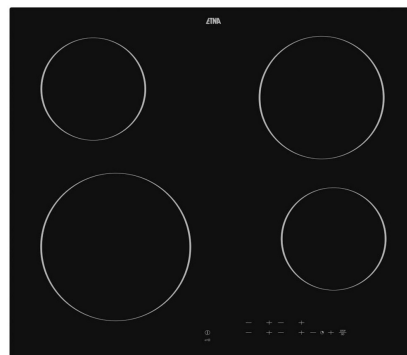

Etna KC260ZT

Fabrikant: Etna
Model: KC260ZT
Beschikbaarheid: Leverbaar, 2 tot 4 werkdagen

€239,00
Excl BTW: €197,52

Met de **Etna KC260ZT** kookplaat wordt koken een fluitje van een cent. Of je nu een snelle maaltijd voor jezelf bereidt of een uitgebreid diner voor familie en vrienden, deze kookplaat staat voor je klaar.

Kenmerken van de Etna KC260ZT

- Vier kookzones, waarvan twee uitbreidbaar, zorgen ervoor dat je genoeg ruimte hebt om al je potten en pannen kwijt te kunnen.
- Snel opwarmende zones met warmhoudfunctie, zodat je gerechten altijd op de perfecte temperatuur blijven.
- Compact formaat van 60 cm breedte past gemakkelijk in elke keuken en biedt toch voldoende kookruimte.
- Eenvoudige bediening dankzij de tiptoets technologie, waarmee je met een lichte aanraking de gewenste instellingen selecteert.
- Kinderslot en automatische uitschakelfunctie zorgen voor extra veiligheid en gemoedsrust in de keuken.

Aansluitingen	
Frequentie	50/60 Hz
Aansluitwaarde	6500 W
Technisch	
Energiesoort	Elektriciteit
Design	
Basiskleur	Zwart
Commerciële kleurnaam	Zwart
Specificaties	
Aantal kookzones	4
Aantal kookzones (gelijktijdig te gebruiken)	4
Positie 1e kookzone	Linksvoor
Positie 2e kookzone	Linksachter
Positie 3e kookzone	Rechtsvoor
Positie 4e kookzone	Rechtsachter
Soort 1e kookzone	Sterk
Soort 2e kookzone	Sudder
Soort 3e kookzone	Sudder
Soort 4e kookzone	Normaal
Flexinductie	Nee
Timer	Ja
Koppelbare zone	Nee
Vermogen 1e kookzone	2300 W
Vermogen 2e kookzone	1200 W
Vermogen 3e kookzone	1200 W
Vermogen 4e kookzone	1800 W
Aantal vermogensstanden	9