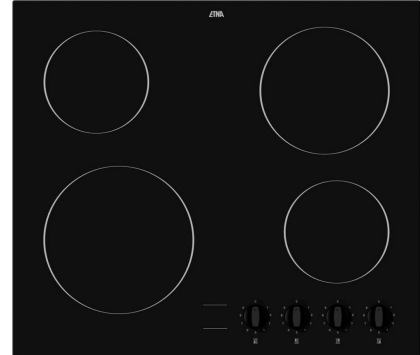

## Etna KC160ZT

Fabrikant: Etna  
Model: KC160ZT  
Beschikbaarheid: Leverbaar, 2 tot 4 werkdagen

**€228,00**  
Excl BTW: €188,43

De **Etna KC160ZT keramische kookplaat** biedt een combinatie van kracht, eenvoud en stijl, perfect voor de moderne keuken. Dankzij het slanke 60 cm ontwerp en de vier efficiënte kookzones is deze kookplaat geschikt voor uiteenlopende huishoudens. De bediening met draaiknoppen is intuïtief en het keramische oppervlak maakt schoonmaken moeiteloos.

### Belangrijke kenmerken van de Etna KC160ZT

- Vier elektronische kookzones, waaronder een extra-grote van 21 cm
- Eenvoudige bediening met draaiknoppen aan de voorzijde
- Automatische uitschakeling en kinderslot voor extra veiligheid
- Glashelder keramisch oppervlak dat snel te reinigen is

### Koken met gemak

De Etna KC160ZT is ontworpen om koken comfortabel en overzichtelijk te maken. Met duidelijke draaiknoppen aan de voorkant stel je eenvoudig de gewenste kookstand in. De restwarmte-indicatoren en digitale timer helpen je om elk gerecht nauwkeurig te bereiden, terwijl je altijd de controle behoudt.

### Compact, maar krachtig

Deze kookplaat past dankzij het compacte formaat van 60 cm moeiteloos op elk werkblad, zonder in te leveren op prestaties. Met een totaal vermogen van 6500 W en vier krachtige kookzones, waaronder een ruime zone van 21 cm, is er genoeg capaciteit voor al je dagelijkse en culinaire uitdagingen.