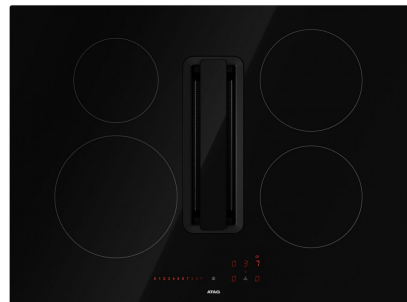

## Atag HIDD07471EX

Fabrikant: ATAG  
Model: HIDD07471EX  
Beschikbaarheid: Leverbaar, 2 tot 4 werkdagen

**€2.799,00**  
Excl BTW: €2.313,22

Met de **Atag HIDD07471EX** inductiekookplaat haal je een slim en stil systeem in huis dat niet alleen moeiteloos kookt, maar ook afzuigt. Dit plug&play systeem is eenvoudig te installeren en past in vrijwel iedere keuken dankzij het compacte ontwerp en de flexibele afmetingen.

### Kenmerken van de Atag HIDD07471EX

- ATAG QuickInstall™: Dankzij het plug&play systeem heb je alle onderdelen bij de hand voor een eenvoudige installatie, inclusief de recirculatie filters.
- Stille afzuiging: Met slechts 63 dB(A) blijft het rustig in de keuken terwijl de afzuiging efficiënt werkt.
- Powermanagement: Geschikt voor 1 of 2 fasen, zonder aanpassingen aan de meterkast, ideaal voor bestaande keukens.
- LongLife™ filters: De recirculatie filters gaan tot wel 3x langer mee dan gewone filters en zijn eenvoudig te regenereren voor minder afval en gezondere lucht.

### Perfect voor elke keuken

De Atag HIDD07471EX past in standaard nissen van 56x49 cm, wat ideaal is voor bestaande keukens of compacte ruimtes. Door de slimme afmetingen hoef je geen grote aanpassingen te doen aan je keuken, en dankzij het stille afzuigstelsel blijft je keuken rustig en gezellig tijdens het koken.