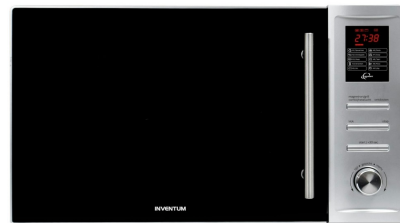

## Inventum MN325CS

Fabrikant: Inventum  
Model: MN325CS  
Beschikbaarheid: Leverbaar, 2 tot 4 werkdagen

**€229,00**  
Excl BTW: €189,26

De Inventum vrijstaande combimagnetron MN325CS met draaispit heeft een netto inhoud van 32 liter. Je hebt keuze uit 5 magnetronstanden en 4 combinatiestanden. Met deze combimagnetron kun je naast opwarmen, koken en ontdooien ook grillen en bakken. Er zijn 10 voorgeprogrammeerde kookprogramma's, bijvoorbeeld voor de bereiding van popcorn, pasta of kip. De magnetron- en ovenfuncties zijn apart of in combinatie te gebruiken. Door de digitale timerfunctie en de binnenverlichting, weet je precies wanneer het gerecht klaar is.

### Magnetronvermogen

Het vermogen van een magnetron wordt uitgedrukt in watt. Hoe hoger het getal (wattage) hoe sneller iets warm is. Voor ontdooien gebruik je een laag vermogen, anders gaat het te snel en is een deel van het voedsel al gaar. Voor opwarmen van eten gebruik je een hoog vermogen.