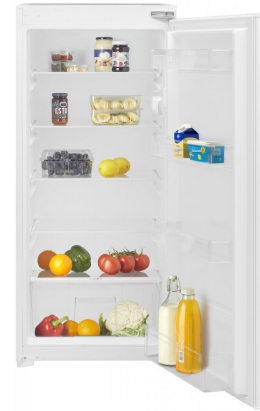

## Inventum IKK1222S

Fabrikant: Inventum  
Model: IKK1222S  
Beschikbaarheid: Leverbaar, 2 tot 4 werkdagen

**€379,00**  
Excl BTW: €313,22

Maak kennis met de Inventum IKK1222S inbouw koeler, de perfecte aanvulling voor een standaard nismaat van 122 cm met een royale inhoud van 193 liter. Deze koeler heeft een energieklassen D en biedt niet alleen ruimte, maar ook rust dankzij zijn fluisterstille werking met slechts 32 dB geluidsniveau. De IKK1222S, voorzien van energiezuinige LED-verlichting, beschikt over handige functies zoals superkoelen, een vakantiestand en een deuralarm, waardoor hij zowel efficiënt als gebruiksvriendelijk is.

### Kenmerken van de Inventum IKK1222S

- Indeling van de plateaus is variabel
- 5 draagplateaus, 1 transparante vershoudlade en 4 deurvakken, inclusief 1 flessenvak
- Superkoelen functie voor snel afkoelen van voedsel
- Stand-by stand en vakantiestand om energie te besparen
- Aanpasbare draairichting van de deur

### Vershoudlade voor langere versheid

In de transparante vershoudlade blijven je verse groenten en fruit langer fris, dankzij de instelbare luchtvochtigheid. Zo blijft je fruit langer goed bij een lagere luchtvochtigheid dan groenten.