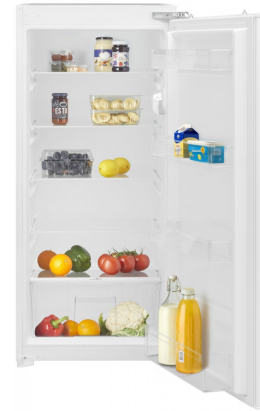

Inventum IKK1222D

Fabrikant: Inventum
Model: IKK1222D
Beschikbaarheid: Leverbaar, 2 tot 4 werkdagen

€415,00
Excl BTW: €342,98

De Inventum IKK1222D inbouw koeler is de perfecte aanvulling voor een standaard nismaat van 122 cm, met een royale inhoud van 193 liter. Deze koeler heeft een energieklassen D en biedt niet alleen ruimte, maar ook rust dankzij zijn fluisterstille werking met slechts 32 dB geluidsniveau. De IKK1222D, voorzien van energiezuinige LED-verlichting, beschikt over handige functies zoals superkoelen, een vakantiestand en een deuralarm, waardoor hij zowel efficiënt als gebruiksvriendelijk is.

Kenmerken van de Inventum IKK1222D

- Indeling van plateaus is variabel
- 5 draagplateaus, 1 transparante vershoudlade en 4 deurvakken, inclusief 1 flessenvak
- Superkoelen functie voor snel afkoelen van voedsel
- Stand-by stand en vakantiestand om energie te besparen
- Aanpasbare draairichting van de deur

Vershoudlade voor langere versheid

In de transparante vershoudlade blijven je verse groenten en fruit langer fris, dankzij de instelbare luchtvochtigheid. Zo blijft je fruit langer goed bij een lagere luchtvochtigheid dan groenten.