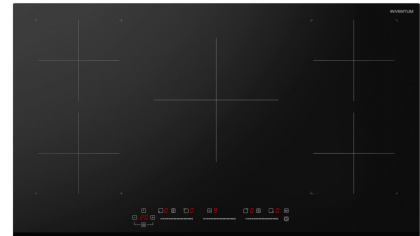

Inventum IKI9035

Fabrikant: Inventum
Model: IKI9035
Beschikbaarheid: Leverbaar, 2 tot 4 werkdagen

€476,00
Excl BTW: €393,39

De **Inventum IKI9035 Zwart** keramische kookplaat heeft de beschikking over 5 kookzones. Omdat deze keramische kookplaat ingebouwd dient te worden, is het belangrijk om goed op de nismaten te letten. Bij twijfel, informeer dan bij {fragment config_name}!

Kenmerken van de Inventum IKI9035 Zwart

- Bridge functie: koppel twee kookzones aan elkaar, voor koken met grotere pannen
- Boostfunctie: geeft een kookzone tijdelijk extra vermogen om sneller te koken
- Eenvoudig de temperatuur aanpassen met de schuifbediening
- Restwarmteindicator: zie welke kookzones er nog heet zijn na gebruik
- Kinderbeveiliging: beveiligt de instellingen van de kookplaat

Bridge functie

De bridge functie maakt het mogelijk om met een grote pan te kunnen koken. Met de bridge functie koppel je twee kookzones aan elkaar. Zo ontstaat er een grote kookzone die je kunt gebruiken. Deze grote kookzone bedien je met een knop.

Restwarmteindicator

De restwarmteindicator zorgt voor een extra stukje veiligheid bij het gebruik van de kookplaat. Je kunt met deze indicator eenvoudig zien hoe warm de verschillende kookzones zijn.

Kinderbeveiliging