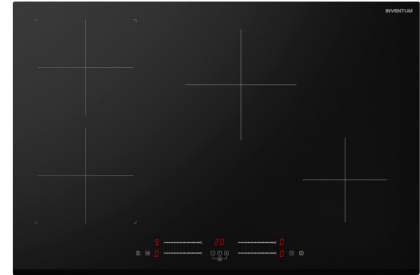

Inventum IKI7735

Fabrikant: Inventum
Model: IKI7735
Beschikbaarheid: Leverbaar, 2 tot 4 werkdagen

€449,00
Excl BTW: €371,07

De **Inventum IKI7735** inductie kookplaat heeft de beschikking over 4 kookzones. Omdat deze inductie kookplaat ingebouwd dient te worden, is het belangrijk om goed op de nismaten te letten. Bij twijfel, informeer dan bij {fragment config_name}!

Kenmerken van de Inventum IKI7735

- Maximaal vermogen van de kookplaat kan worden ingesteld met power management
- Bridge functie: koppel twee kookzones aan elkaar, voor koken met grotere pannen
- Eenvoudig de temperatuur aanpassen met de schuifbediening
- Eenvoudige bediening met tiptoetsen
- Boostfunctie: geeft een kookzone tijdelijk extra vermogen om sneller te koken

Power Management

Je benut het maximale vermogen van de kookplaat met power management. De aansluitwaarde van de kookplaat wordt efficiënt verdeeld over de verschillende kookzones en de kookplaat kan op deze manier worden aangepast voor 1 of 2 fasen.

Bridge functie

Met de bridge functie kun je twee kookzones aan elkaar koppelen. Deze grote kookzone is met een knop te bedienen. De bridge functie is ideaal als je een pan hebt die te groot is voor een kookzone.