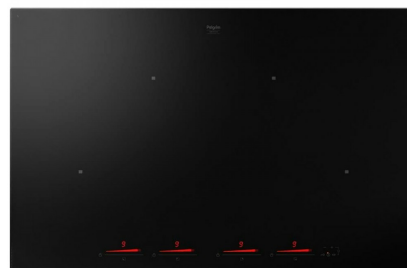

Pelgrim IK5084F

Fabrikant: Pelgrim
Model: IK5084F
Beschikbaarheid: Leverbaar, 2 tot 4 werkdagen

€829,00
Excl BTW: €685,12

De IK5084F is een 80 centimeter kookplaat met kenmerkende slidebediening per zone van Pelgrim. Koken wordt mooi makkelijk doordat deze kookplaat beschikt over vier krachtige 3000 watt ronde zones met een diameter van 21,5 centimeter. Naast deze mooie eigenschap bezit deze kookplaat ook andere vernuftigheden zoals de Cheffunctie; waarbij je gemakkelijk kan doorschuiven naar een volgende kookfase, door de vooraf ingestelde standen van alle kookzones. Iedere zone kent 10 verschillende standen met ingebouwde boostfunctie. Hierdoor kan je razendsnel een pan water aan de kook brengen. De kookplaat is daarnaast voorzien van een timer per zone, aankookfunctie, pauzestand en een warmhoudstand. Bediening gaat eenvoudig via de slidebediening per zone en de facet rand rondom de glasplaat zorgt voor een mooie en beschermende afwerking.

Slidebediening

De bedieningsoptie met het meeste gemak. Door één vloeiende beweging met je vinger op de plaat selecteer je eenvoudig de gewenste stand. Het is mogelijk om direct de juiste stand te selecteren of schuif met je vinger naar de gewenste stand.

Geschikt voor 1- of 2-fasen

Het slimme powermanagement systeem maakt het mogelijk om de kookplaat aan te sluiten op 1- of 2-fasen. Hierdoor kunnen alle zones tegelijkertijd op maximaal stand 7 worden ingesteld. Lees hier meer over in onze inductie keuzehulp.