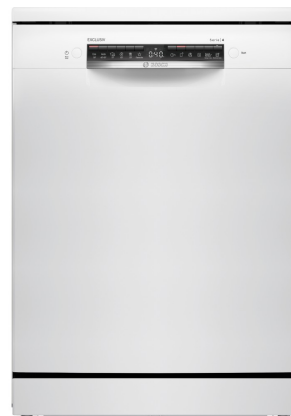

Bosch SMS4ELW21E

Fabrikant: Bosch
Model: SMS4ELW21E EXCLUSIV
Beschikbaarheid: Leverbaar, 2 tot 4 werkdagen

€749,00
Excl BTW: €619,01

Deze **Bosch SMS4ELW21E EXCLUSIV** vrijstaande afwasautomaat uitgevoerd in de kleur wit heeft een vulcapaciteit voor 13 couverts. Bij deze vrijstaande afwasmachine heeft u de keuze uit 6 programma's, zoals bijvoorbeeld Eco 50 °C, Auto 45-65 °C, Intensief 70 °C, Snel 65 °C, Stil 50 °C en Favoriet Verder heeft de vrijstaande vaatwasser een geluidsniveau van 42 dB. Betere droogresultaten met de Home Connect vaatwasser en slimme functionaliteiten.

De belangrijkste eigenschappen op een rijtje:

- Het hygiëneniveau is getest en goedgekeurd voor Eco 50 °C en hogere standen, inclusief Intensief 70 °C
- VarioFlex-korven: de verstelmogelijkheden zorgen voor meer flexibiliteit in de boven- en onderkorf.
- Silence Plus: de bijzonder stille vaatwasser met 42 dB, via app met Silence on Demand.
- Spraakbesturing: bedien de vaatwasser met je stem dankzij Home Connect.

Product eigenschappen:

Fysieke kenmerken	
Energielabel	B
EAN	4242005518173
Gewicht	51.00 kg
Afmeting (HxBxD)	84.50cm x 60.00cm x 60.00cm

Specificaties:

Belangrijkste specificaties	
Geluidsniveau	Stil - 42 dB
Aantal couverts	13
Droogtechniek	Ventilatie
Kleur	Wit
Algemeen	
Bediening via app	Ja
Plaatsing apparaat	Vrijstaand
Type vaatwasser	Vrijstaande vaatwasser
Serie	Serie 4
Gebruik	Huishoudelijk
Modellijn	Exclusiv
Programma's en functies	
Aantal programma's	3
Algemene afwasprogramma's	Snel
Algemene merkgebonden features	HomeConnect
Comfort en ergonomie	
Verstelbaar bovenrek	Ja
Binnenverlichting	Ja
Resttijdindicatie	Ja
Bediening	
Smart bediening	Ja
Type display	LCD
App beschikbaar voor	Android
Display	Ja