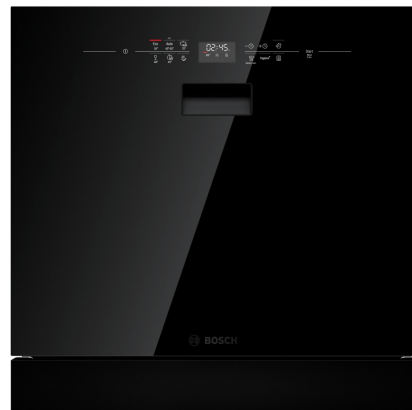

Bosch SCX6ITB00E

Fabrikant: Bosch
Model: SCX6ITB00E
Beschikbaarheid: Leverbaar, 2 tot 4 werkdagen

€799,00
Excl BTW: €660,33

Deze **Bosch SCX6ITB00E** compacte inbouw vaatwasser heeft een vulcapaciteit voor 8 couverts. Bij deze inbouw afwasma-
chine heeft u de keuze uit 6 programma's, zoals onder andere Auto 45-65°C, Eco, Glas, Intensief, snel, Voorspoelen. Verder
heeft de compacte inbouw vaatwasser een geluidsniveau van 47 dB.

De volledig flexibele en naadloos geïntegreerde vaatwasser voor compacte keukens zonder in te leveren op prestaties en
design.

- Extra Droog: optie voor grondige droging van lastig te drogen vaat.
- Glas 40 °C: zachte reiniging voor kwetsbaar glaswerk.
- 7-segment Display: geeft de resttijd aan en standaard informatie, zoals de bijvulstatus.
- AquaStop: de garantie van Bosch in geval van waterschade, gedurende de gehele levensduur van je apparaat.
- Eco Silence Drive: bijzonder zuinig en stil in gebruik, met een lange levensduur.

Product eigenschappen:

Fysieke kenmerken	
Energielabel	E
EAN	4242005498628
Gewicht	25.20 kg
Afmeting (HxBxD)	59.50cm x 59.50cm x 50.00cm

Specificaties:

Belangrijkste specificaties	
Geluidsniveau	Luid - 47 dB
Aantal couverts	8
Droogtechniek	Ventilatie
Algemeen	
Plaatsing apparaat	Inbouw
Type vaatwasser	Compacte inbouw vaatwasser
Serie	Serie 6
Gebruik	Huishoudelijk
Modellijn	Lijnmodel
Programma's en functies	
Aantal programma's	6
Merkspecifieke functies vaatwasser	Extra droog, HygiënePlus, IntensiveZone, VarioSpeedPlus
Algemene afwasprogramma's	Auto, Eco, Glas, Intensief, snel, Voorspoelen
Comfort en ergonomie	
Verstelbaar bovenrek	Nee
Binnenverlichting	Nee
Resttijdindicatie	Ja
Bediening	
Smart bediening	Nee
Aansluitingen	
Aansluitspanning	220-240 V
Aansluitwaarde	2400 W
Lengte aanvoerslang	165 cm
Lengte afvoerslang	215 cm
Lengte aansluitsnoer	175.0 cm