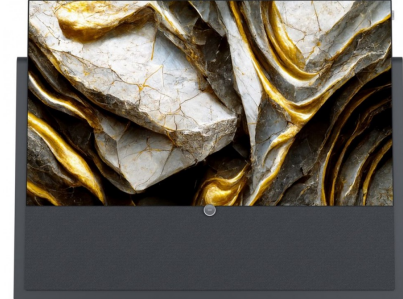

Loewe iconic I.65

Fabrikant: Loewe
Model: iconic I.65
Beschikbaarheid: Leverbaar, 2 tot 4 werkdagen

€8.499,00
Excl BTW: €7.023,97

Betover uw woonkamer tot een kunstgalerij met deze fantastische TV van Loewe. Het sculpturale ontwerp van de **Loewe iconic I.65** combineert de nieuwste OLED-technologie met een geluidservaring die de hele ruimte vult, en een buitengewone installatieoplossing gemaakt van steen. Hierdoor wordt uw huis meer dan zomaar een leefruimte: het wordt een plek waar u zichzelf kunt onderdompelen in kunst, vakmanschap en cultuur - met de krachtig vormgegeven. Loewe Iconic als het centraal designtoestel uit de exclusieve Loewe-fabriek, gevestigd in het hoofdkwartier in Kronach, Duitsland. **Dit is televisie kijken op het hoogste niveau!**

Alles-in-een systeem voor de beste TV en geluidservaring

De geïntegreerde 3.1 soundbar met drie naar voren gerichte speakers en twee ingebouwde subwoofers levert een totale muziekoutput van 360 watt voor een kamervullende, natuurlijke en indrukwekkende geluidservaring - inclusief Dolby Atmos, DTS X, Multiroom via DTS Play-Fi, Loewe Wireless Digital Audiolink (WDAL 2.0) voor een draadloze update naar een 5.1 systeem, en met AVR-verbindingen om veel achterwaarts compatibele en nieuwe bedrade actieve speakers, subwoofers of versterkers via Cinch aan te sluiten. Verborgen onder speciaal vervaardigde akoestische stof bereikt zijn krachtige geluid elke hoek van een kamer - zonder zichtbaar te zijn.