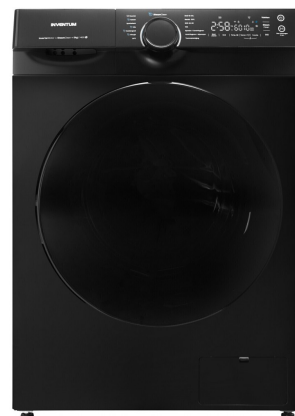

Inventum VWM9010B

Fabrikant: Inventum
Model: VWM9010B
Beschikbaarheid: Leverbaar, 2 tot 4 werkdagen

€489,00

Excl BTW: €404,13

De Inventum VWM9010B is een zwarte voorlader wasmachine uitgevoerd met 1400 toeren, een energieklassen A label en een vulgewicht van 9 kg. Je hebt de keuze uit 14 wasprogramma's met temperaturen van 20°C tot en met 90°C. De machine centrifugeert tot 1400 toeren, afhankelijk van het wasprogramma en valt met 72 dB in de categorie stil. Wil je nog meer rust? Gebruik dan de Stil-functie.

Stil-functie

Deze machine met een geluidsniveau van 72 dB valt in de categorie stille wasmachines. Met de Stil-functie maakt het apparaat nóg minder lawaai en zijn de overige geluiden die de machine maakt ook uitgeschakeld.