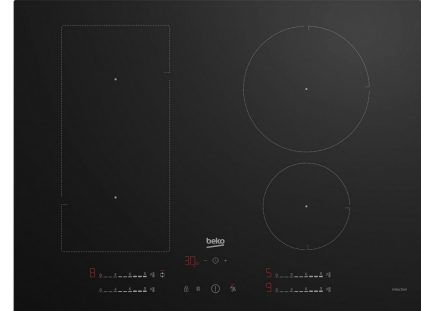

Beko HII74700UF

Fabrikant: Beko
Model: HII74700UF
Beschikbaarheid: Leverbaar, 2 tot 4 werkdagen

€466,00
Excl BTW: €385,12

De **Beko HII74700UFT** inductie kookplaat heeft de beschikking over 4 kookzones. Omdat deze inductie kookplaat ingebouwd dient te worden, is het belangrijk om goed op de nismaten te letten. Bij twijfel, informeer dan bij {fragment config_name}!

Kenmerken van de Beko HII74700UFT

- Flexibele kookplaat die is af te stemmen op het formaat van de pannen
- Restwarmteindicator: zie welke kookzones er nog heet zijn na gebruik
- Kooktimer: krijg een signaal op het moment dat de timer is afgelopen
- Kinderbeveiliging: beveiligt de instellingen van de kookplaat

IndyFlex

IndyFlex maakt het mogelijk om kleine of grote gerechten te maken. Doordat de kookzones flexibel zijn in te delen, kun je ook extra grote pannen kwijt op de kookplaat.

Restwarmteindicator

Met de restwarmteindicator kan je zien hoe warm de verschillende kookzones nog zijn. Dit maakt het gebruik van de kookplaat een stuk veiliger.

Kooktimer

Stel een timer in om een signaal te krijgen op het moment dat het water kookt. Op die manier hoef je niet constant de kookplaat in de gaten te houden, maar weet je precies wanneer de timer is afgelopen.

Kinderbeveiliging

Op de meeste kookplaten zit kinderbeveiliging of een kinderslot. Door de kinderbeveiliging in te schakelen kunnen de instellingen op de kookplaat niet zomaar worden aanpassen. Ook voorkom je hiermee dat de kookplaat wordt aangezet terwijl dat niet de bedoeling was.