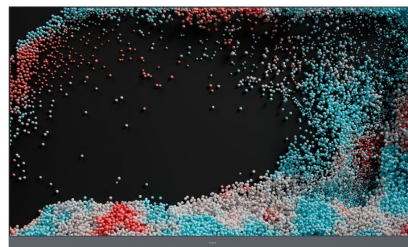

## Loewe We. SEE 55 Storm Grey

Fabrikant: Loewe  
Model: We. SEE 55 Storm Grey  
Beschikbaarheid: Leverbaar, 2 tot 4 werkdagen

**€1.599,00**  
Excl BTW: €1.321,49

Deze Loewe We. SEE 55 is een 55 inch (140 cm) 4K TV. Voor dit formaat TV raden we een kijkafstand tussen de 170 en 235 cm aan.

Deze We. By Loewe TV is een opvallende verschijning. Naast scherp beeld geeft deze TV ook krachtig geluid door de geïntegreerde soundbar met 80W vermogen, verdeeld over vier speakers. Door de piekhelderheid van 550 nits en ondersteuning voor alle belangrijke HDR-standaarden geniet je van kleurrijk beeld met mooie contrasten. Door het Loewe os smartplatform maak je gebruik van de populairste apps, zoals Netflix, Prime Video, YouTube en meer.

## Specificaties:

<b>Belangrijkste specificaties</b>	
Beelddiagonaal	55 inch (140 cm)
Beeldkwaliteit	4K Ultra HD
<b>Design</b>	
Basiskleur	Grafiet

---

**Garantie:**

Garantieperiode: **(fabrieksgarantie)**