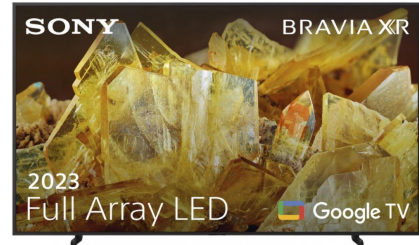

Sony Bravia XR-55X90L

Fabrikant: Sony
Model: Bravia XR-55X90L (2023)
Beschikbaarheid: Leverbaar, 2 tot 4 werkdagen

€1.214,00
Excl BTW: €1.003,31

Deze Sony Bravia XR-55X90L een 55 inch (140 cm) 4K Full Array LED TV. Voor dit formaat TV raden we een kijkafstand tussen de 170 en 235 cm aan.

Door de XR Cognitive Processor in deze TV wordt het beeld constant geoptimaliseerd op basis van cognitieve intelligentie en XR Contrast Booster 10 zorgt voor prachtige contrasten. Deze TV heeft 120Hz voor vloeiende weergave van snelle beelden en Full Array-achtergrondverlichting voor mooie weergave van donkere beelden. Een sensor zorgt ervoor dat beeld en geluid worden aangepast aan de omgeving. Bij veel licht in de kamer wordt de helderheid bijvoorbeeld verhoogd. Met Acoustic Multi Audio lijkt het geluid uit het scherm te komen en de actie op het scherm te volgen. Ook kun je de TV koppelen aan de SRS-NS7 nekspeaker of bepaalde Sony koptelefoons om een ruimtelijke geluidservaring op maat te creëren.

De 55X90L heeft een fraai design met dunne randen, drievoudig verstelbare voeten en een aluminium afstandsbediening met verlichting. Daarnaast draait de TV op Google TV en heeft deze een ingebouwde Chromecast en Assistant. Kijk je Netflix, dan zorgt de Netflix Calibrated Mode ervoor dat het beeld is zoals de maker het bedoeld heeft. Ook heb je toegang tot de eigen streamingdienst van Sony, Bravia Core, waarvoor je ook gratis credits krijgt.