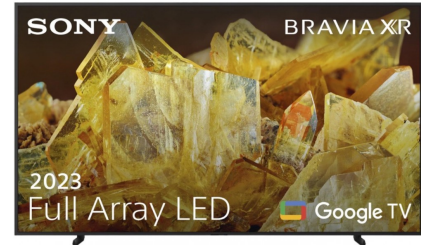

Sony Bravia XR-65X90L

Fabrikant: Sony
Model: Bravia XR-65X90L (2023)
Beschikbaarheid: Leverbaar, 2 tot 4 werkdagen

€1.403,00
Excl BTW: €1.159,50

Deze Sony Bravia XR-65X90L een 65 inch (165 cm) 4K Full Array LED TV. Voor dit formaat TV raden we een kijkafstand tussen de 200 en 290 cm aan.

Door de XR Cognitive Processor in deze TV wordt het beeld constant geoptimaliseerd op basis van cognitieve intelligentie en XR Contrast Booster 10 zorgt voor prachtige contrasten. Deze TV heeft 120Hz voor vloeiende weergave van snelle beelden en Full Array-achtergrondverlichting voor mooie weergave van donkere beelden. Een sensor zorgt ervoor dat beeld en geluid worden aangepast aan de omgeving. Bij veel licht in de kamer wordt de helderheid bijvoorbeeld verhoogd. Met Acoustic Multi Audio lijkt het geluid uit het scherm te komen en de actie op het scherm te volgen. Ook kun je de TV koppelen aan de SRS-NS7 nekspeaker of bepaalde Sony koptelefoons om een ruimtelijke geluidservaring op maat te creëren.

De 65X90L heeft een fraai design met dunne randen, drievoudig verstelbare voeten en een aluminium afstandsbediening met verlichting. Daarnaast draait de TV op Google TV en heeft deze een ingebouwde Chromecast en Assistant. Kijk je Netflix, dan zorgt de Netflix Calibrated Mode ervoor dat het beeld is zoals de maker het bedoeld heeft. Ook heb je toegang tot de eigen streamingdienst van Sony, Bravia Core, waarvoor je ook gratis credits krijgt.

Product eigenschappen:

Fysieke kenmerken	
Energielabel	F
EAN	4548736150843
Gewicht	25.00 kg
Afmeting (HxBxD)	86.10cm x 144.50cm x 34.50cm

Specificaties:

Belangrijkste specificaties	
Beelddiagonaal	65 inch (165 cm)
Beeldkwaliteit	4K Ultra HD
Beeld	
Display technologie	LED
Resolutie (TV)	3840x2160
Beeldfrequentie	120 Hz
Smart TV platform	Google TV
Design	
Basiskleur	Zwart