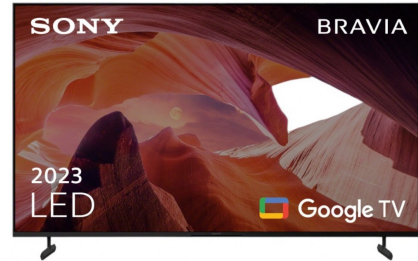

## Sony Bravia KD-85X80L

Fabrikant: Sony  
Model: Bravia KD-85X80L (2023)  
Beschikbaarheid: Leverbaar, 2 tot 4 werkdagen

**€1.779,00**  
Excl BTW: €1.470,25

Deze Sony KD-75X80L is een 85 inch (216 cm) 4K TV. Voor dit formaat TV raden we een kijkafstand tussen de 259 en 367 cm aan.

Deze TV draait op Google TV met ingebouwde Chromecast en Assistant. Door de 4K HDR Processor X1 wordt het beeld geoptimaliseerd door bijvoorbeeld ruis te verminderen en details te verduidelijken. Een lichtsensor past het beeld aan aan de hoeveelheid licht in de kamer. De KD-85X80L heeft Triluminos Pro voor natuurlijk kleurrijk beeld. De pootjes zijn in twee posities te verstellen, zodat de TV altijd op een meubel past. Kopers van een Sony TV hebben exclusief toegang tot de eigen streamingdienst van Sony, Bravia Core, waarvoor je ook gratis credits krijgt.

### Perfect voor PS5

Heb je een PlayStation 5, dan maak je met deze TV gebruik van Auto HDR Tone Mapping. Hierbij past de PS5 bij het instellen automatisch HDR-instellingen aan aan jouw specifieke Sony TV. Hierdoor worden je games optimaal weergegeven.

## Specificaties:

<b>Beknopte specificaties</b>	
Beelddiagonaal	85 inch (216 cm)
Beeldkwaliteit	4K Ultra HD
<b>Beeld</b>	
Display technologie	LED
Resolutie (TV)	3840x2160
Beeldfrequentie	60 Hz
Smart TV platform	Android TV
<b>Design</b>	
Basiskleur	Zwart