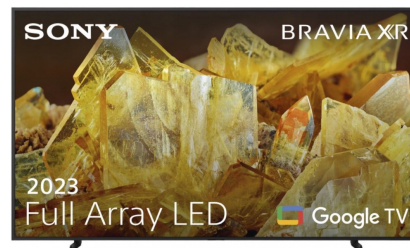

Sony Bravia XR-75X90L

Fabrikant: Sony
Model: Bravia XR-75X90L (2023)
Beschikbaarheid: Leverbaar, 2 tot 4 werkdagen

€1.866,00
Excl BTW: €1.542,15

Deze Sony Bravia XR-75X90L een 75 inch (191 cm) 4K Full Array LED TV. Voor dit formaat TV raden we een kijkafstand tussen de 230 en 325 cm aan.

Door de XR Cognitive Processor in deze TV wordt het beeld constant geoptimaliseerd op basis van cognitieve intelligentie en XR Contrast Booster 10 zorgt voor prachtige contrasten. Deze TV heeft 120Hz voor vloeiende weergave van snelle beelden en Full Array-achtergrondverlichting voor mooie weergave van donkere beelden. Een sensor zorgt ervoor dat beeld en geluid worden aangepast aan de omgeving. Bij veel licht in de kamer wordt de helderheid bijvoorbeeld verhoogd. Met Acoustic Multi Audio lijkt het geluid uit het scherm te komen en de actie op het scherm te volgen. Ook kun je de TV koppelen aan de SRS-NS7 nekspeaker of bepaalde Sony koptelefoons om een ruimtelijke geluidservaring op maat te creëren.

De 75X90L heeft een fraai design met dunne randen, drievoudig verstelbare voeten en een aluminium afstandsbediening met verlichting. Daarnaast draait de TV op Google TV en heeft deze een ingebouwde Chromecast en Assistant. Kijk je Netflix, dan zorgt de Netflix Calibrated Mode ervoor dat het beeld is zoals de maker het bedoeld heeft. Ook heb je toegang tot de eigen streamingdienst van Sony, Bravia Core, waarvoor je ook gratis credits krijgt.

Perfect voor PS5

Heb je een PlayStation 5, dan maak je met deze TV gebruik van Auto HDR Tone Mapping. Hierbij past de PS5 bij het instellen automatisch HDR-instellingen aan aan jouw specifieke Sony TV. Hierdoor worden je games optimaal weergegeven.